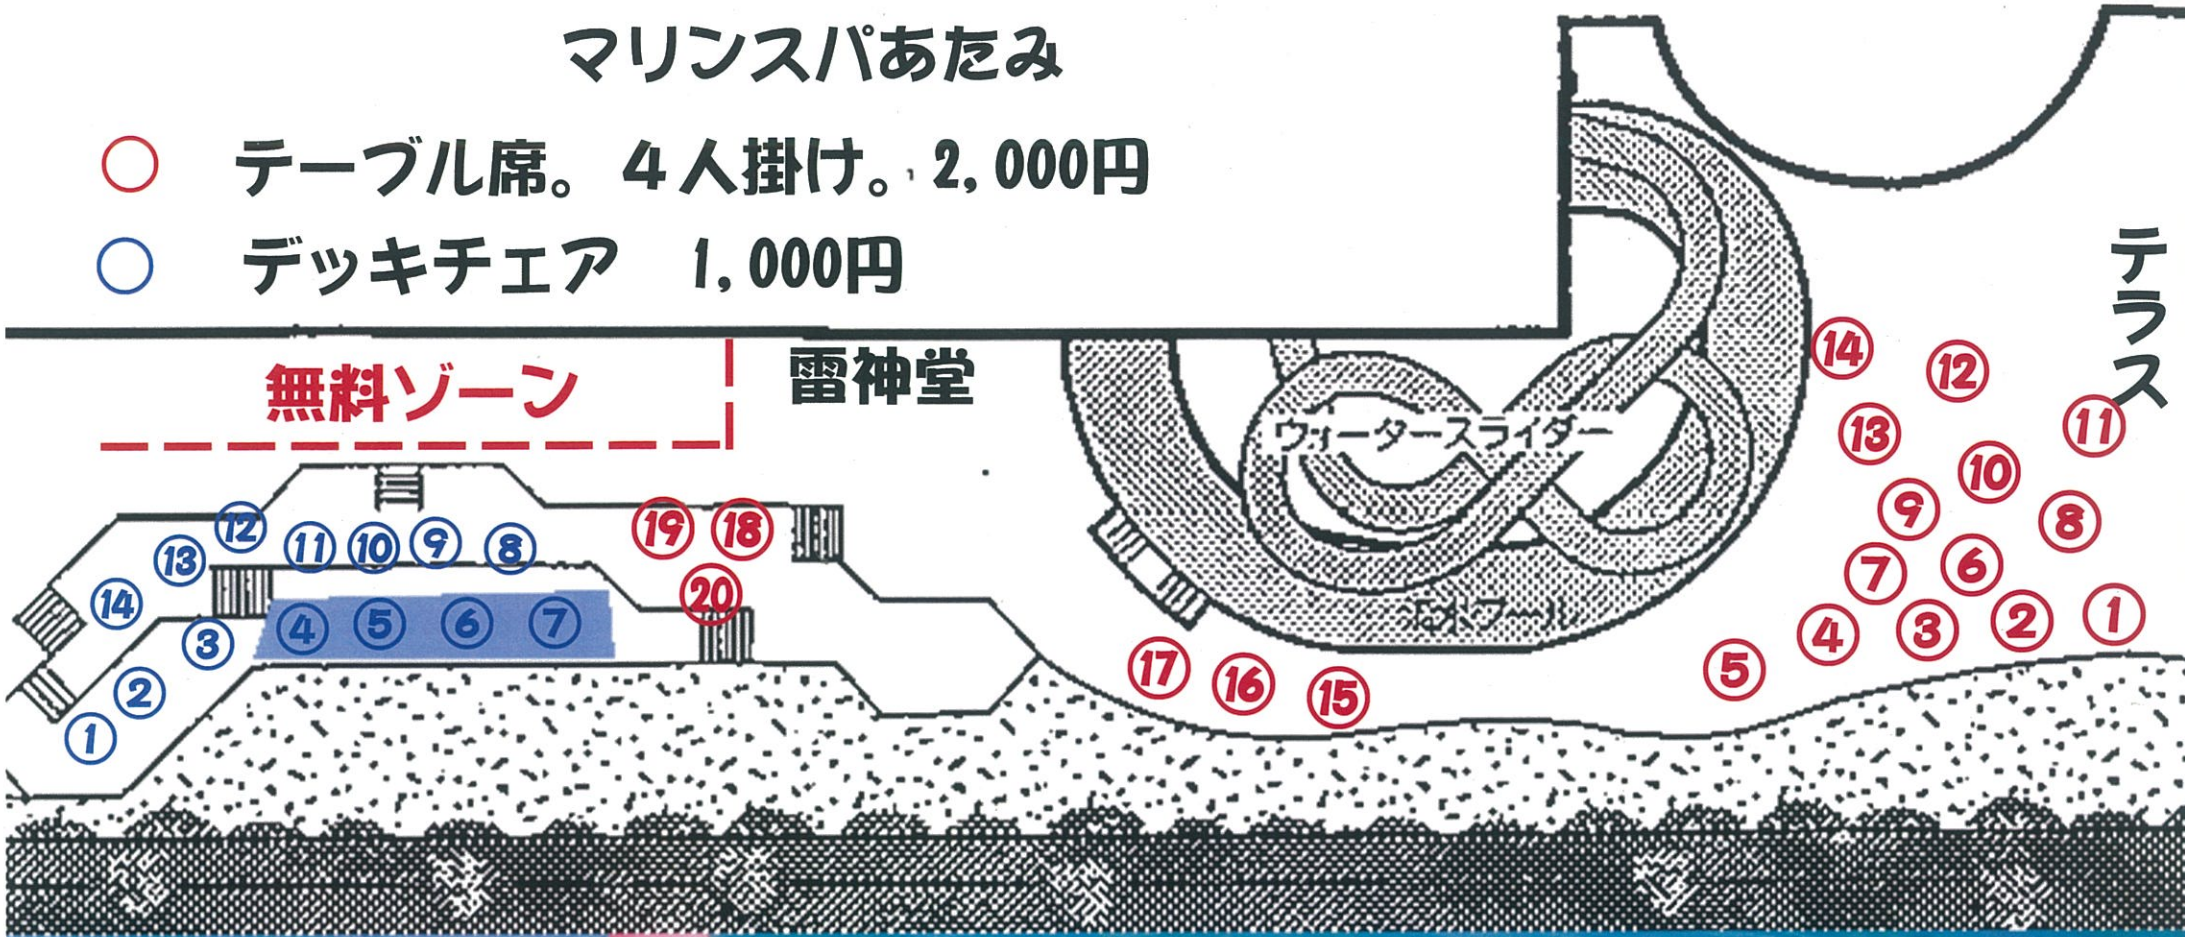

マリンスパあたまみ

- テーブル席。4人掛け。2,000円
- デッキチェア 1,000円

無料ゾーン

雷神堂

ウォータースライダー

テラス

- ・目の前で花火があがりますのでどちらの席でもよく見えますが、希望の席がございましたらお申込みの際にご指定下さい。
- ・席、デッキチェアは多少の移動がある場合がございます。ご了承ください。